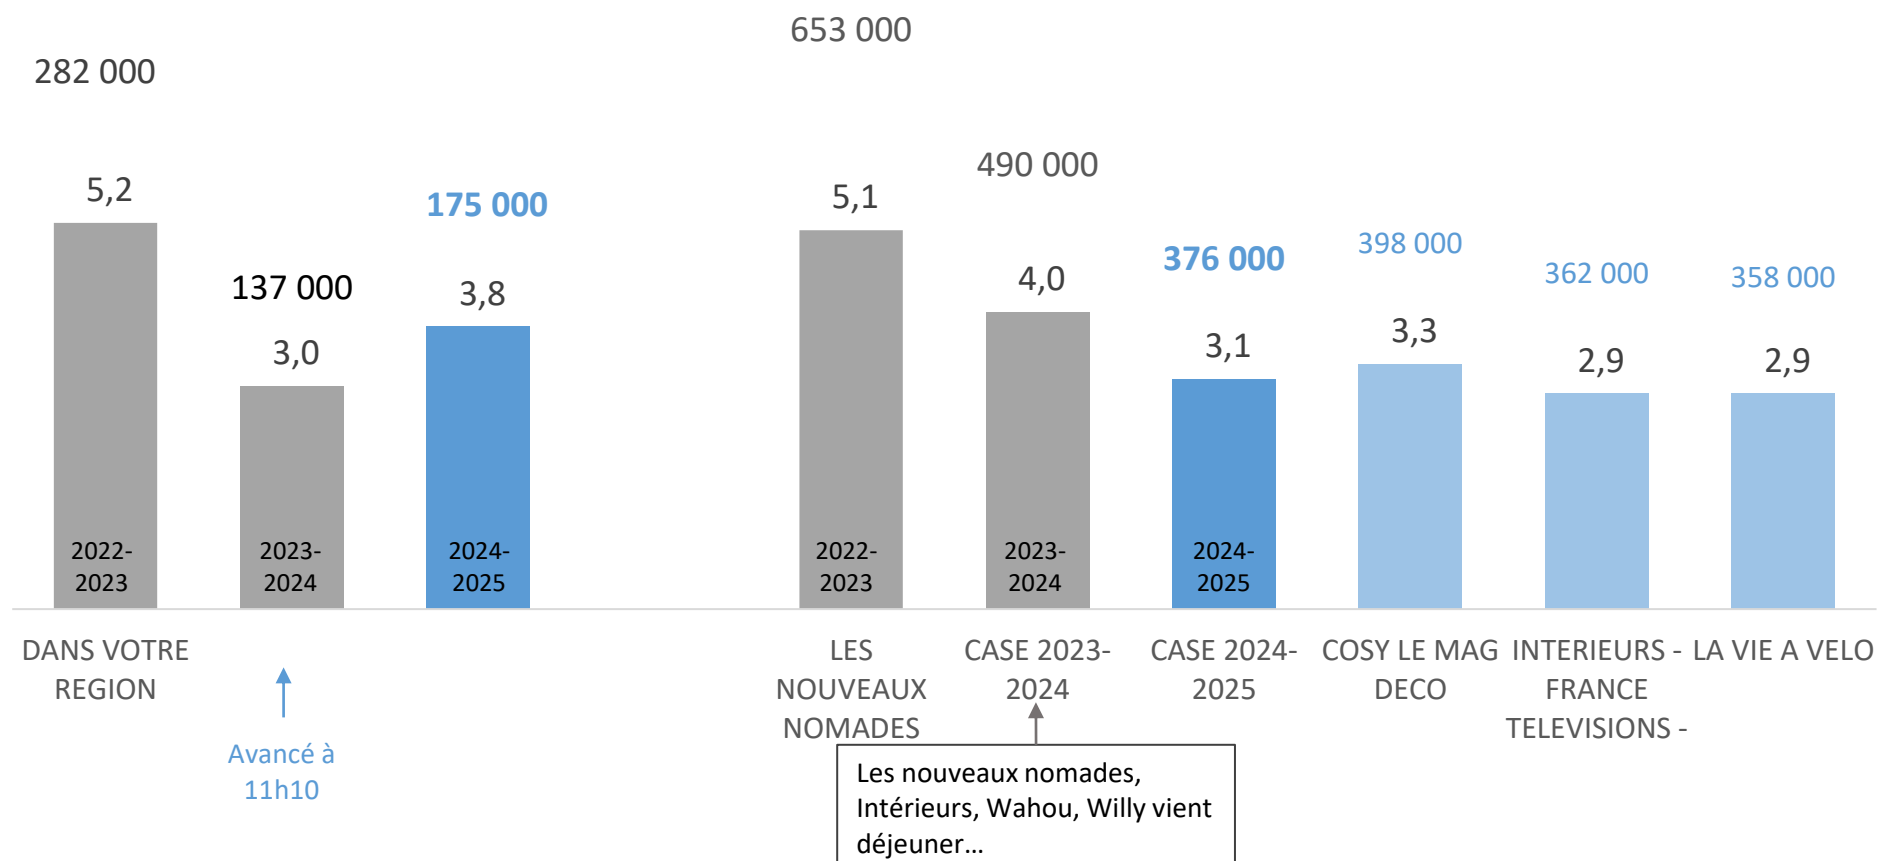

france•3

CSE réseau

audiences des offres régionales
sur les 3 dernières saisons

Avril 2025

Le matin en semaine

Les soirées

Les soirées – mercredi – détail des offres

Le samedi

Le dimanche

La mi-journée

L'access