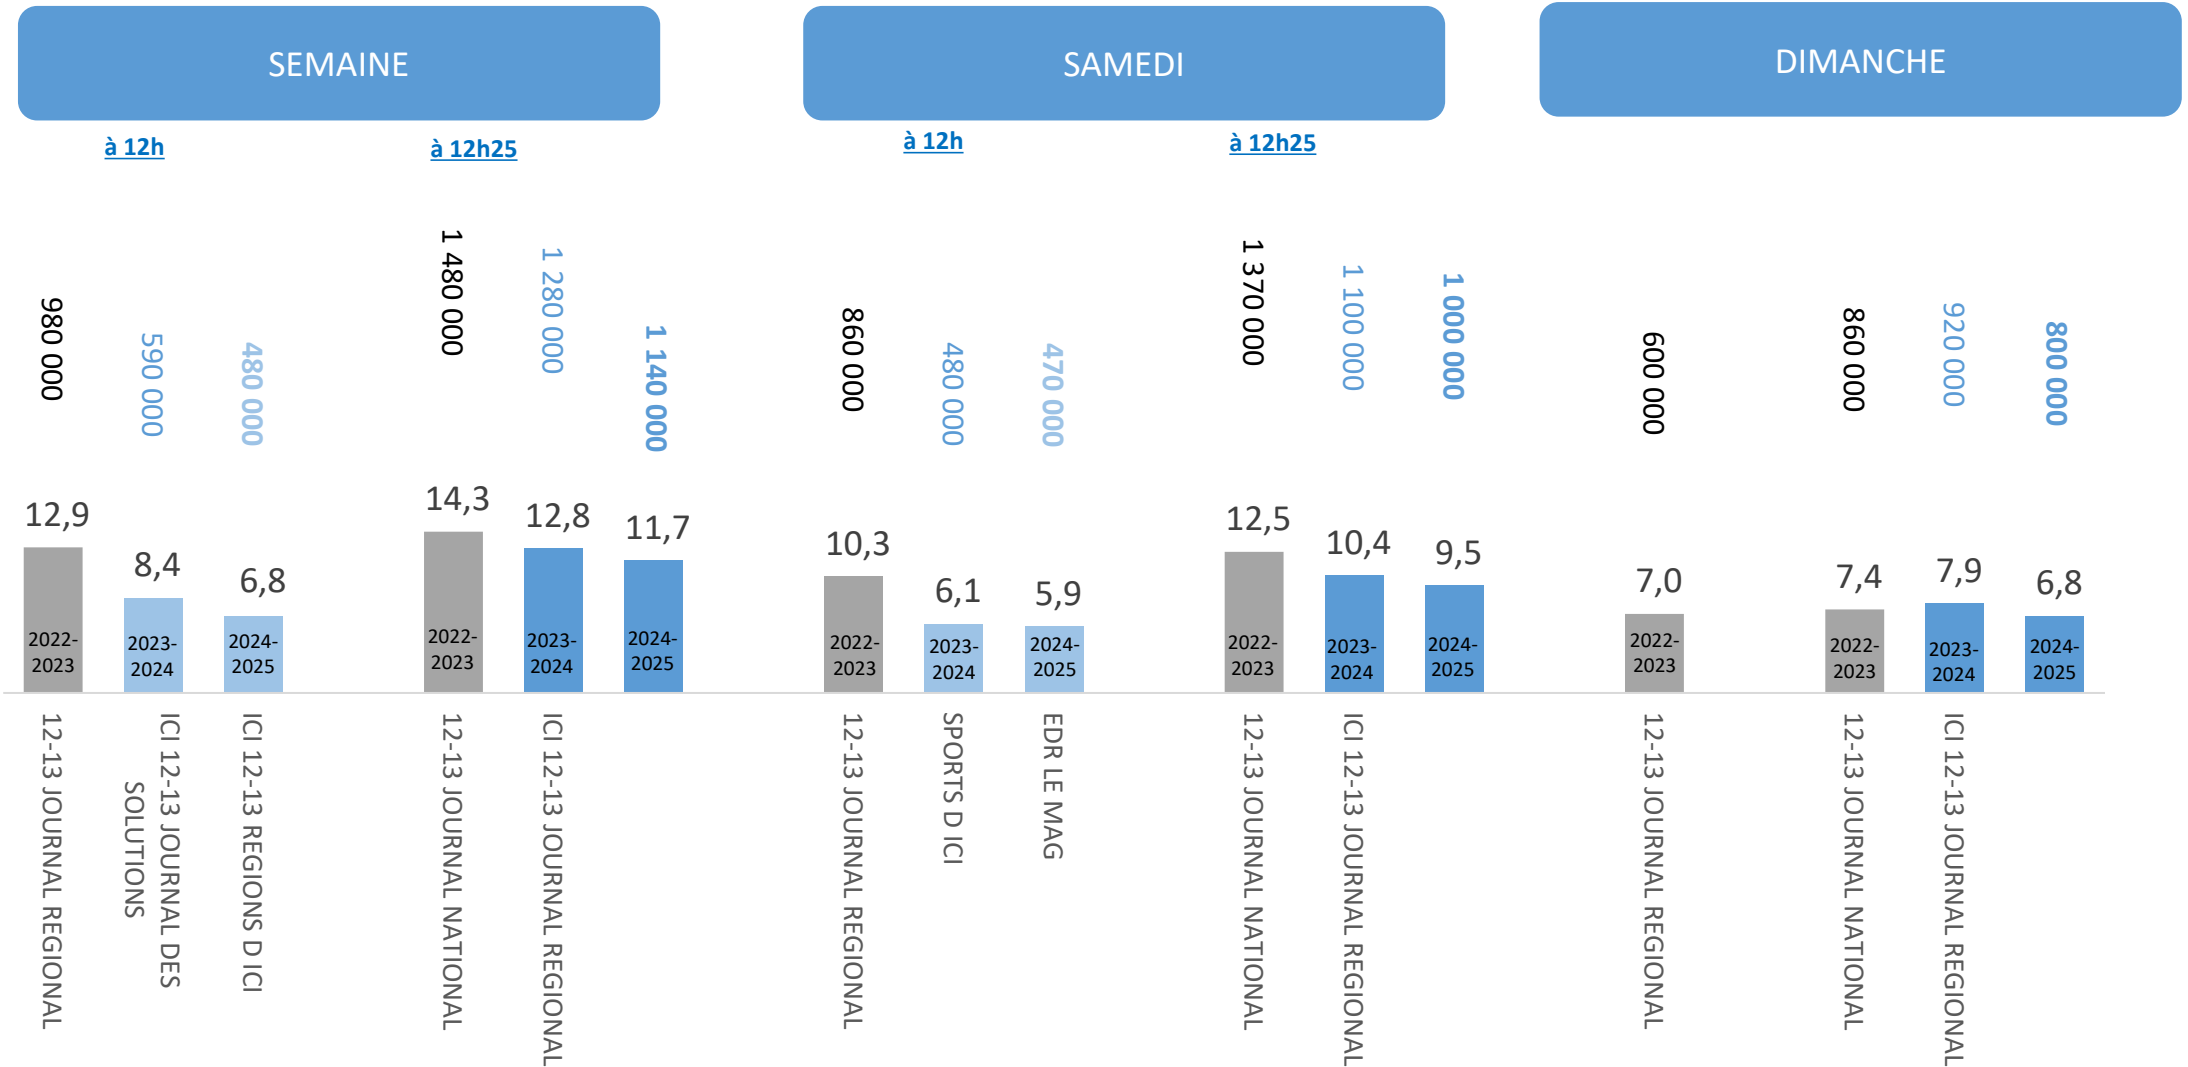

france•3

CSE réseau

audiences des offres régionales
sur les 3 dernières saisons

Avril 2025

Le matin en semaine

Les soirées

Les soirées – mercredi – détail des offres

Le samedi

Le dimanche

La mi-journée

L'access