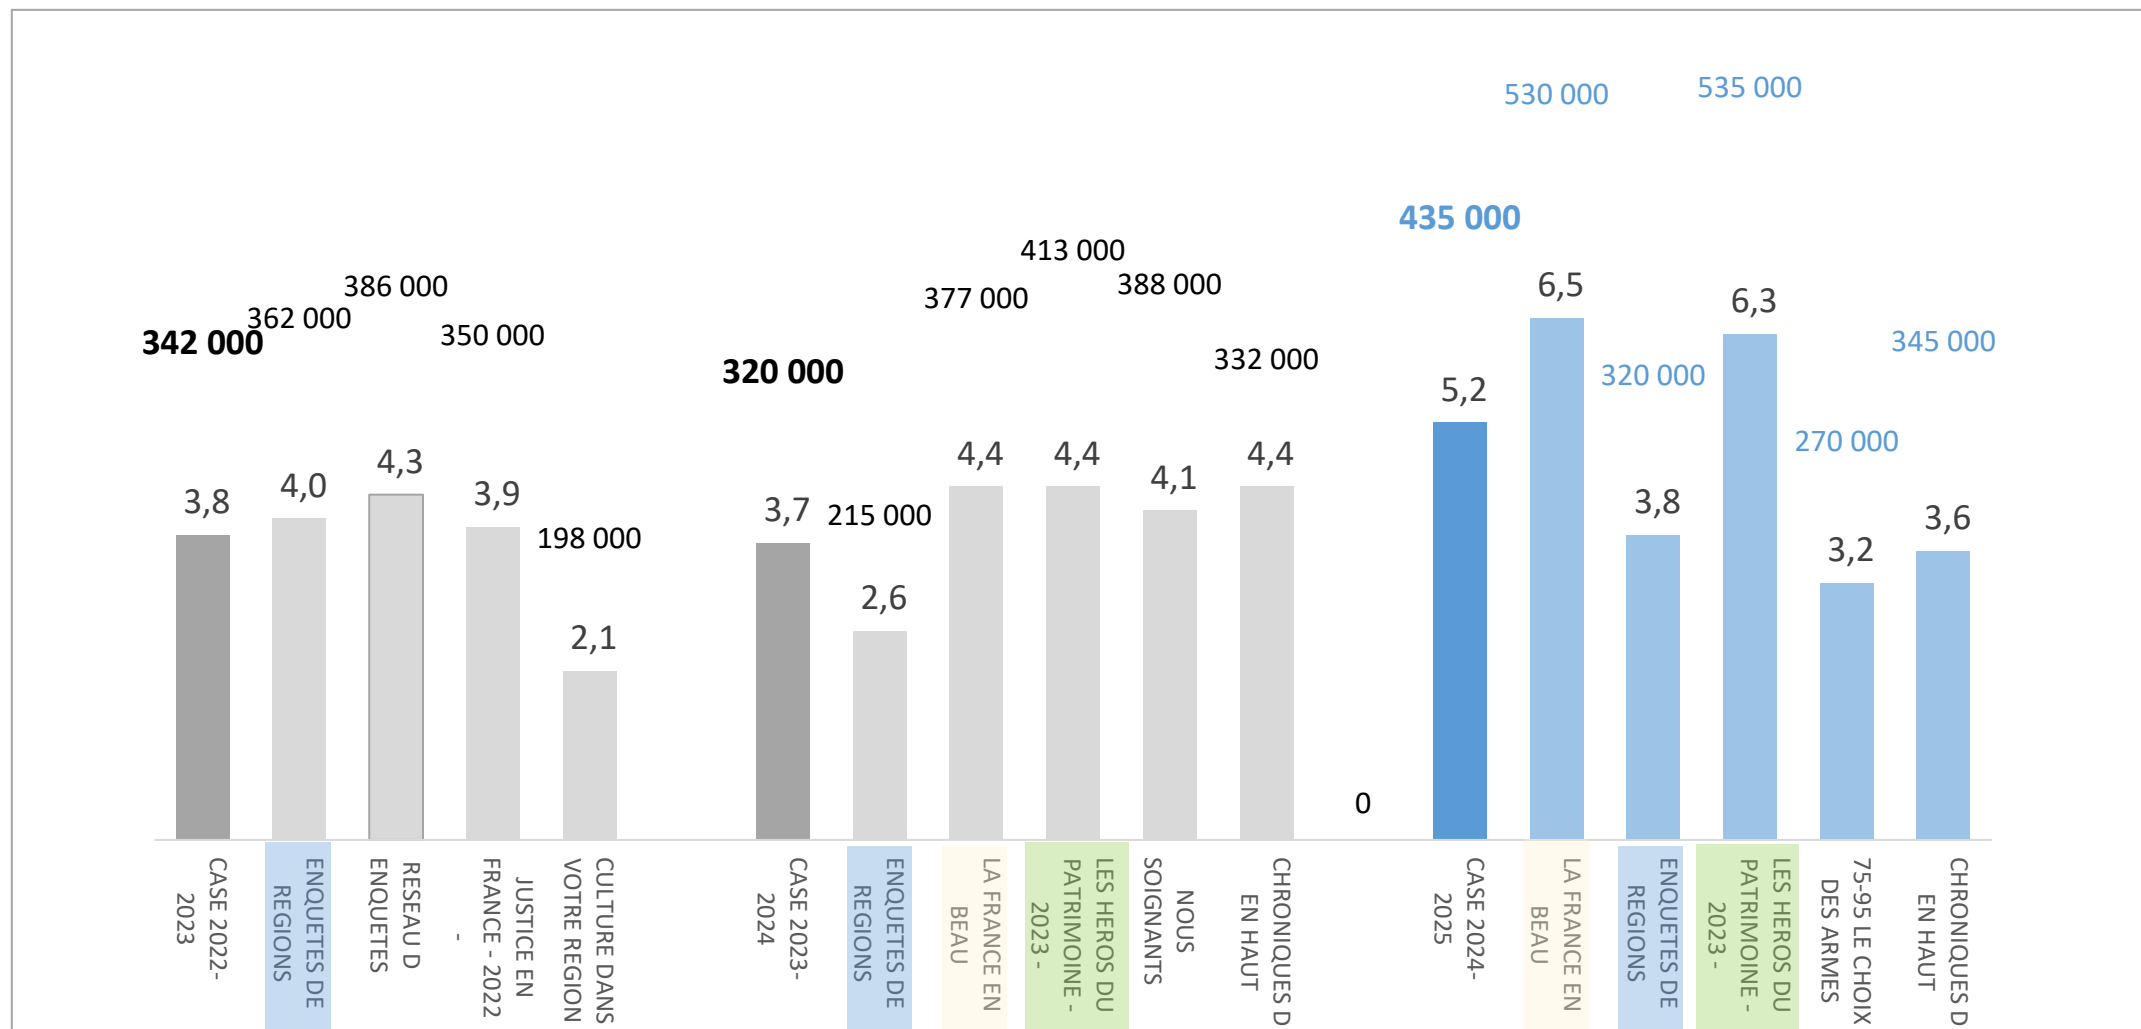

france•3

CSE réseau

audiences des offres régionales
sur les 3 dernières saisons

Avril 2025

Le matin en semaine

Les soirées

Les soirées – mercredi – détail des offres

Le samedi

Le dimanche

La mi-journée

L'access