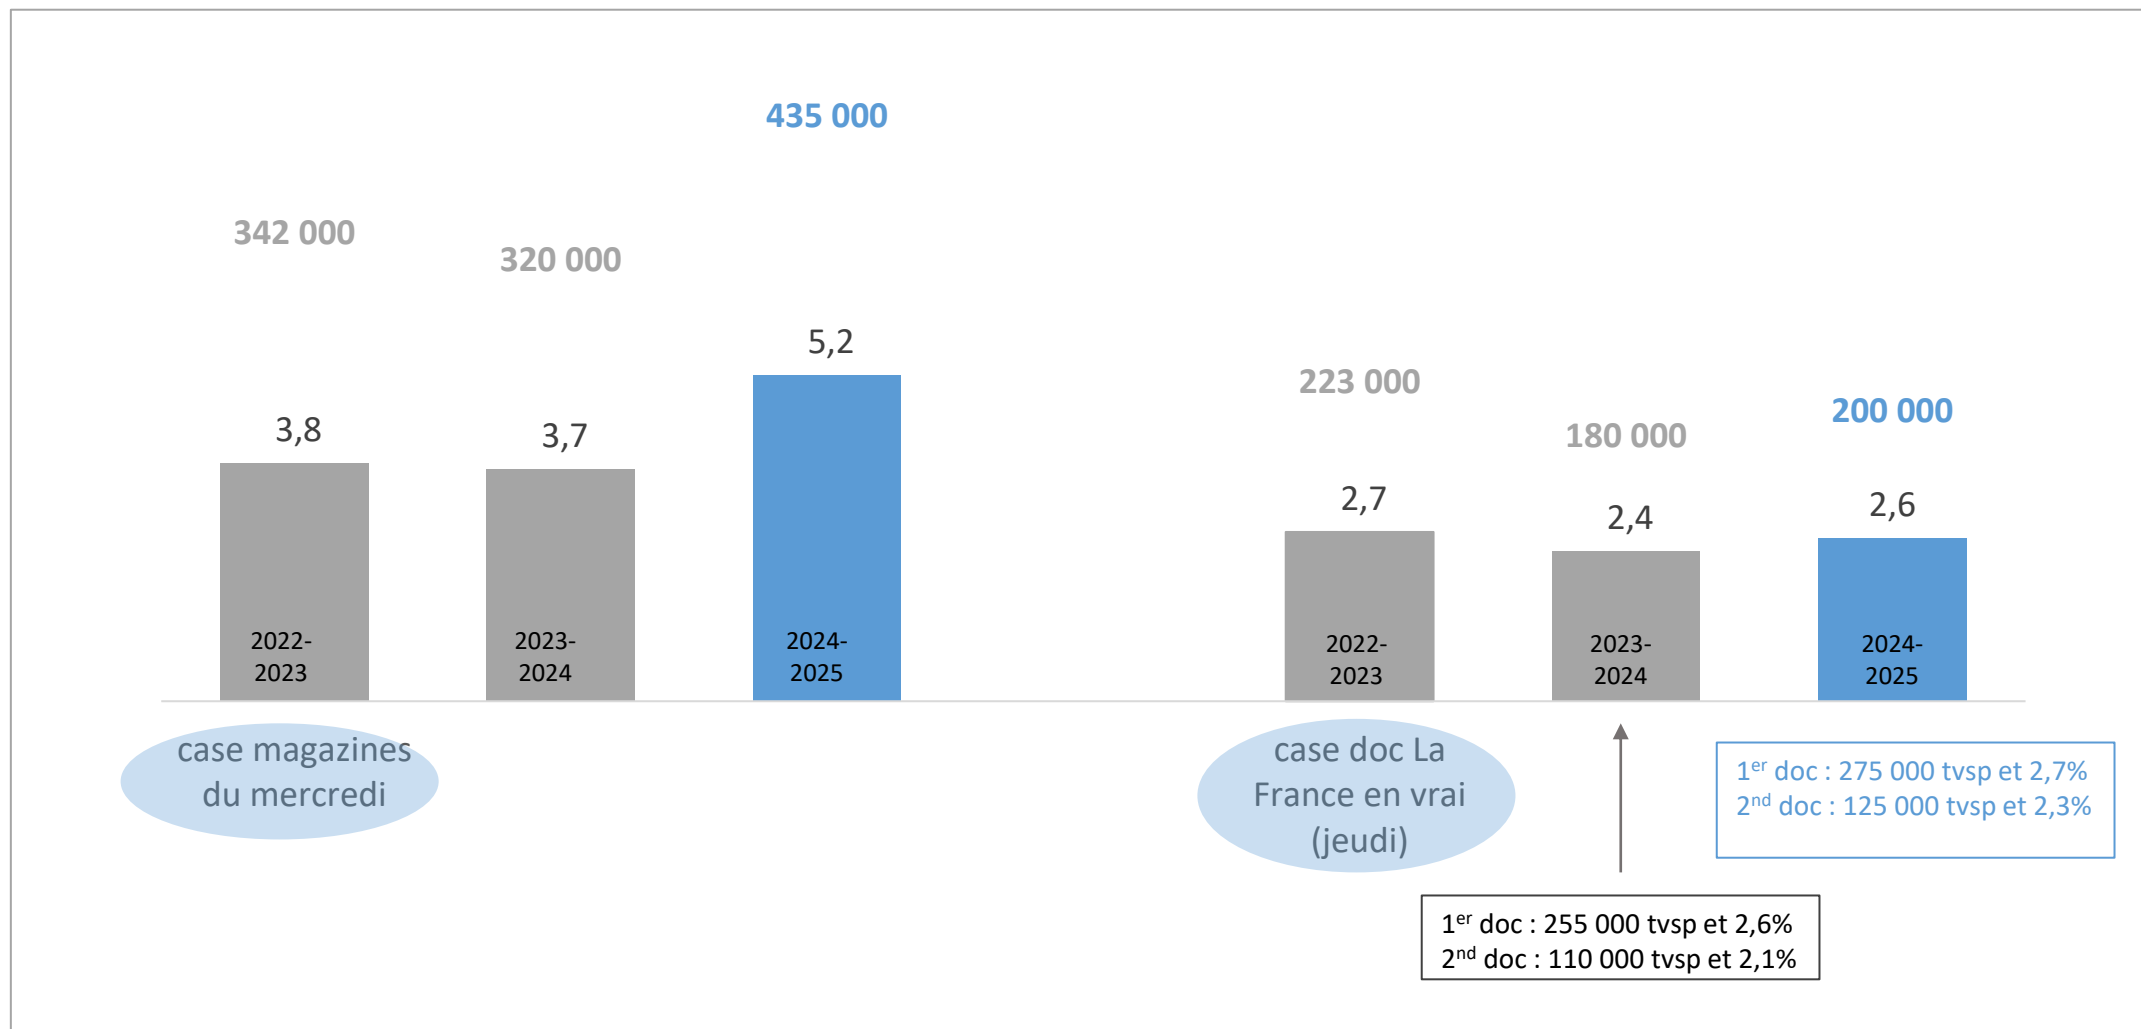

france•3

CSE réseau

audiences des offres régionales
sur les 3 dernières saisons

Avril 2025

Le matin en semaine

Les soirées

Les soirées – mercredi – détail des offres

Le samedi

Le dimanche

La mi-journée

L'access