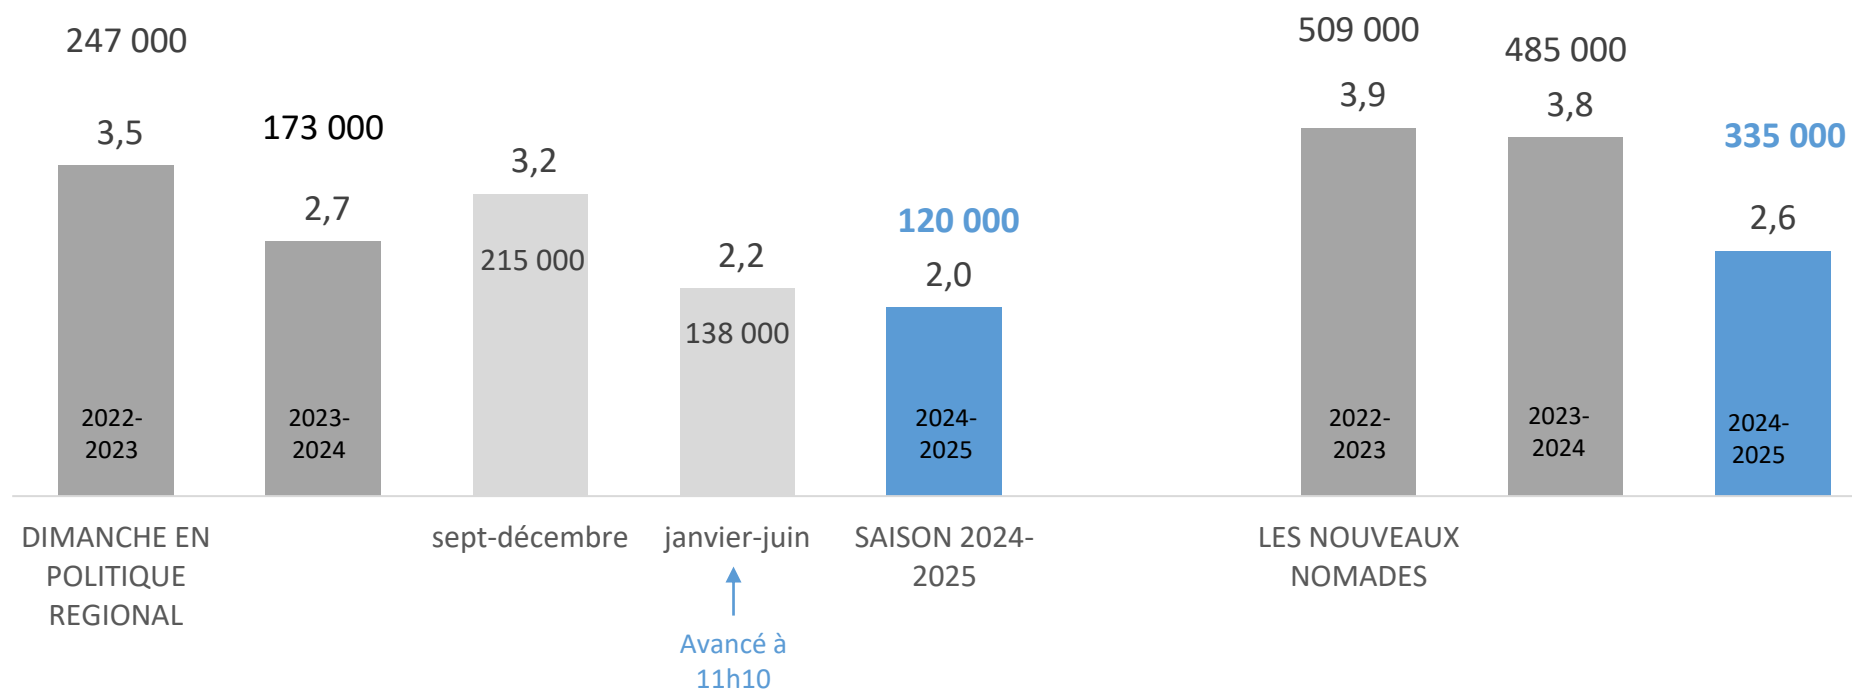

france•3

CSE réseau

audiences des offres régionales
sur les 3 dernières saisons

Avril 2025

Le matin en semaine

Les soirées

Les soirées – mercredi – détail des offres

Le samedi

Le dimanche

La mi-journée

L'access