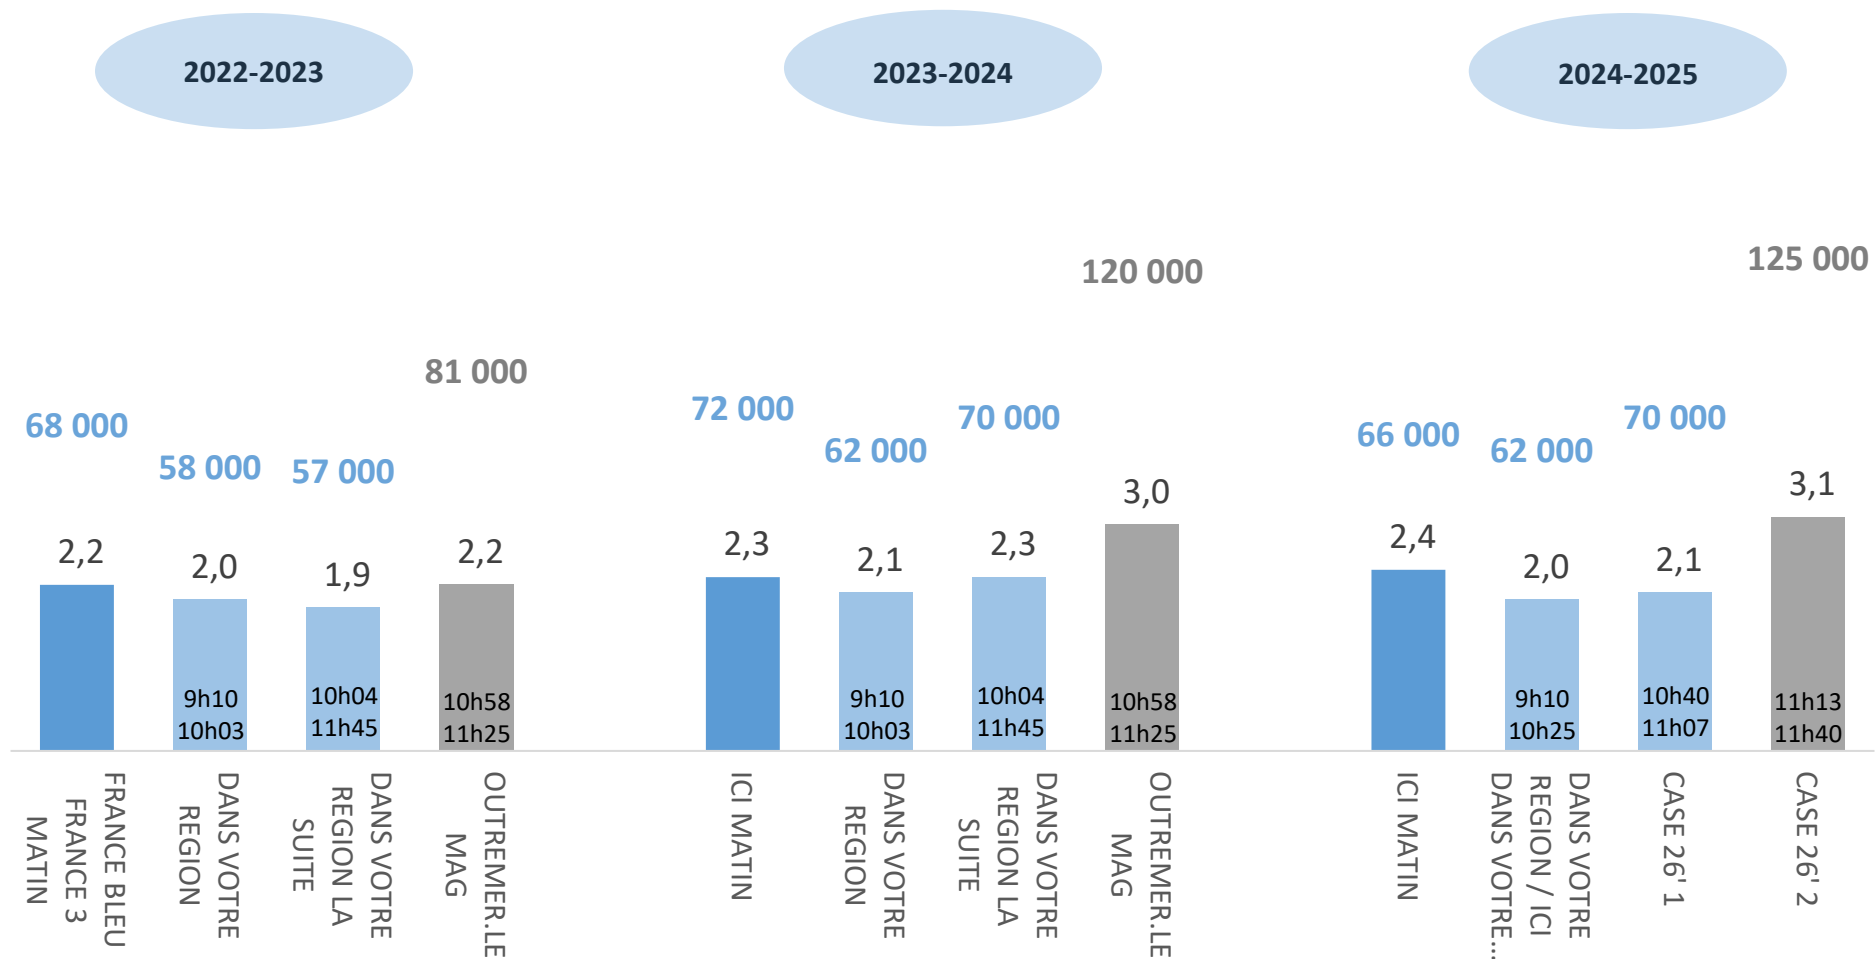

france•3

CSE réseau

audiences des offres régionales
sur les 3 dernières saisons

Avril 2025

Le matin en semaine

Les soirées

Les soirées – mercredi – détail des offres

Le samedi

Le dimanche

La mi-journée

L'access